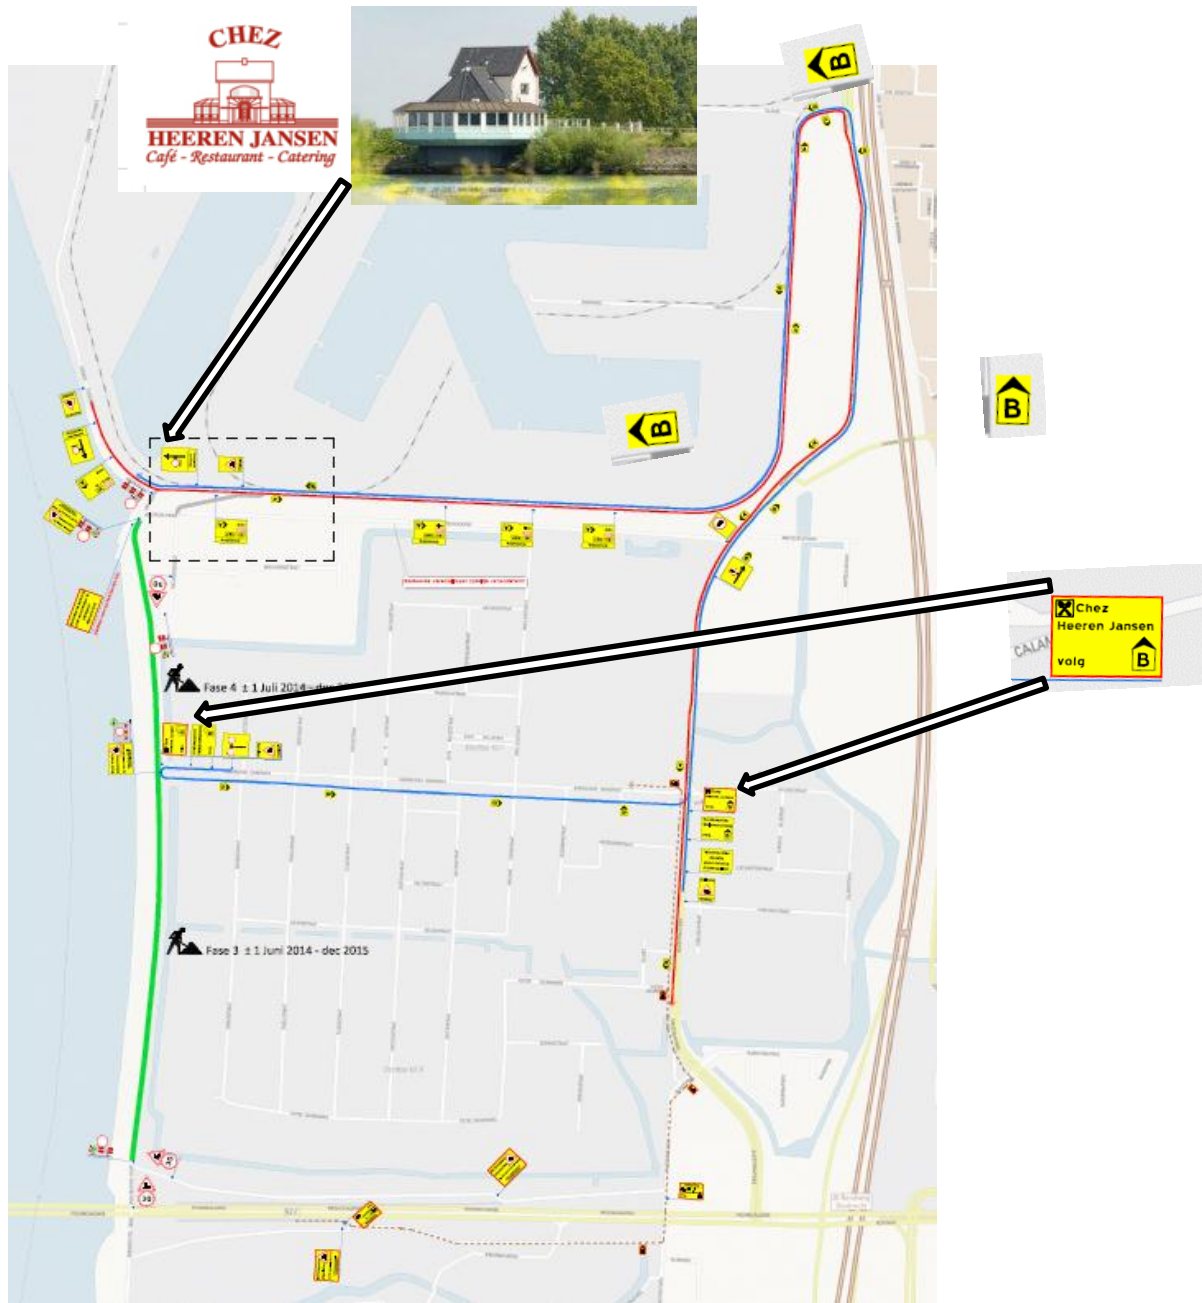

Omleiding route vanuit Kil I, II en III

In verband met de werkzaamheden aan de Wieldrechtse Zeedijk is de weg vanaf 31 juli t/m eind november 2015 afgesloten voor alle verkeer. Om ons restaurant te bereiken kunt u de borden "Chez Heeren Jansen" volgen en de bijbehorende wegwijs borden met als vermelding **B**